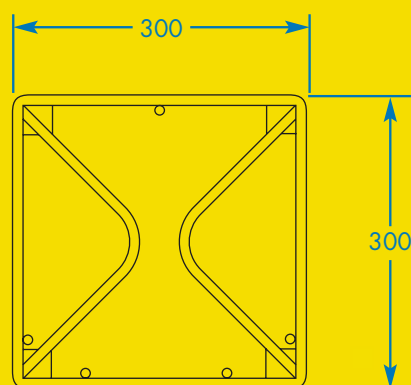

Support de Montage Universel

MONTAGE MURAL

MONTAGE SUR CHARIOT / SUPPORT D'ACCESSOIRES

Le kit d'accessoires de montage universel contient tous les composants nécessaires pour le montage en toute sécurité des boîtes SHARPAK® 60, 120 et 220 PLUS au mur, sur un chariot ou sur un support d'accessoires.

INFORMATION SUR LE SUPPORT

Conditionnement	1 kit
Code du produit	47000BS003

Chariot Sharpak Kick

Le chariot SHARPAK Kick a été conçu pour recevoir en toute sécurité des boîtes SHARPAK 120 et 220 PLUS à une hauteur facilitant leur utilisation, tout en permettant un déplacement facile. Une des roues est équipée d'un dispositif de blocage.