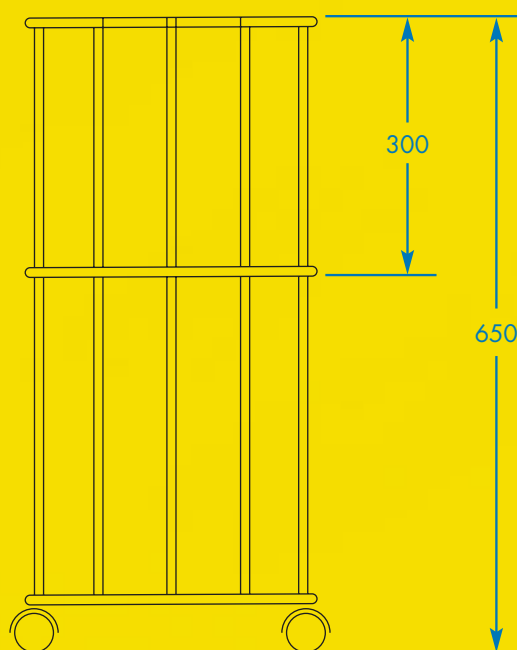

Support de Montage Universel

MONTAGE MURAL

MONTAGE SUR CHARIOT / SUPPORT D'ACCESSOIRES

Le kit d'accessoires de montage universel contient tous les composants nécessaires pour le montage en toute sécurité des boîtes SHARPAK® 60, 120 et 220 PLUS au mur, sur un chariot ou sur un support d'accessoires.

INFORMATION SUR LE SUPPORT

Conditionnement	1 kit
Code du produit	47000BS003

Chariot Sharpak Kick

Le chariot SHARPAK Kick a été conçu pour recevoir en toute sécurité des boîtes SHARPAK 120 et 220 PLUS à une hauteur facilitant leur utilisation, tout en permettant un déplacement facile. Une des roues est équipée d'un dispositif de blocage.